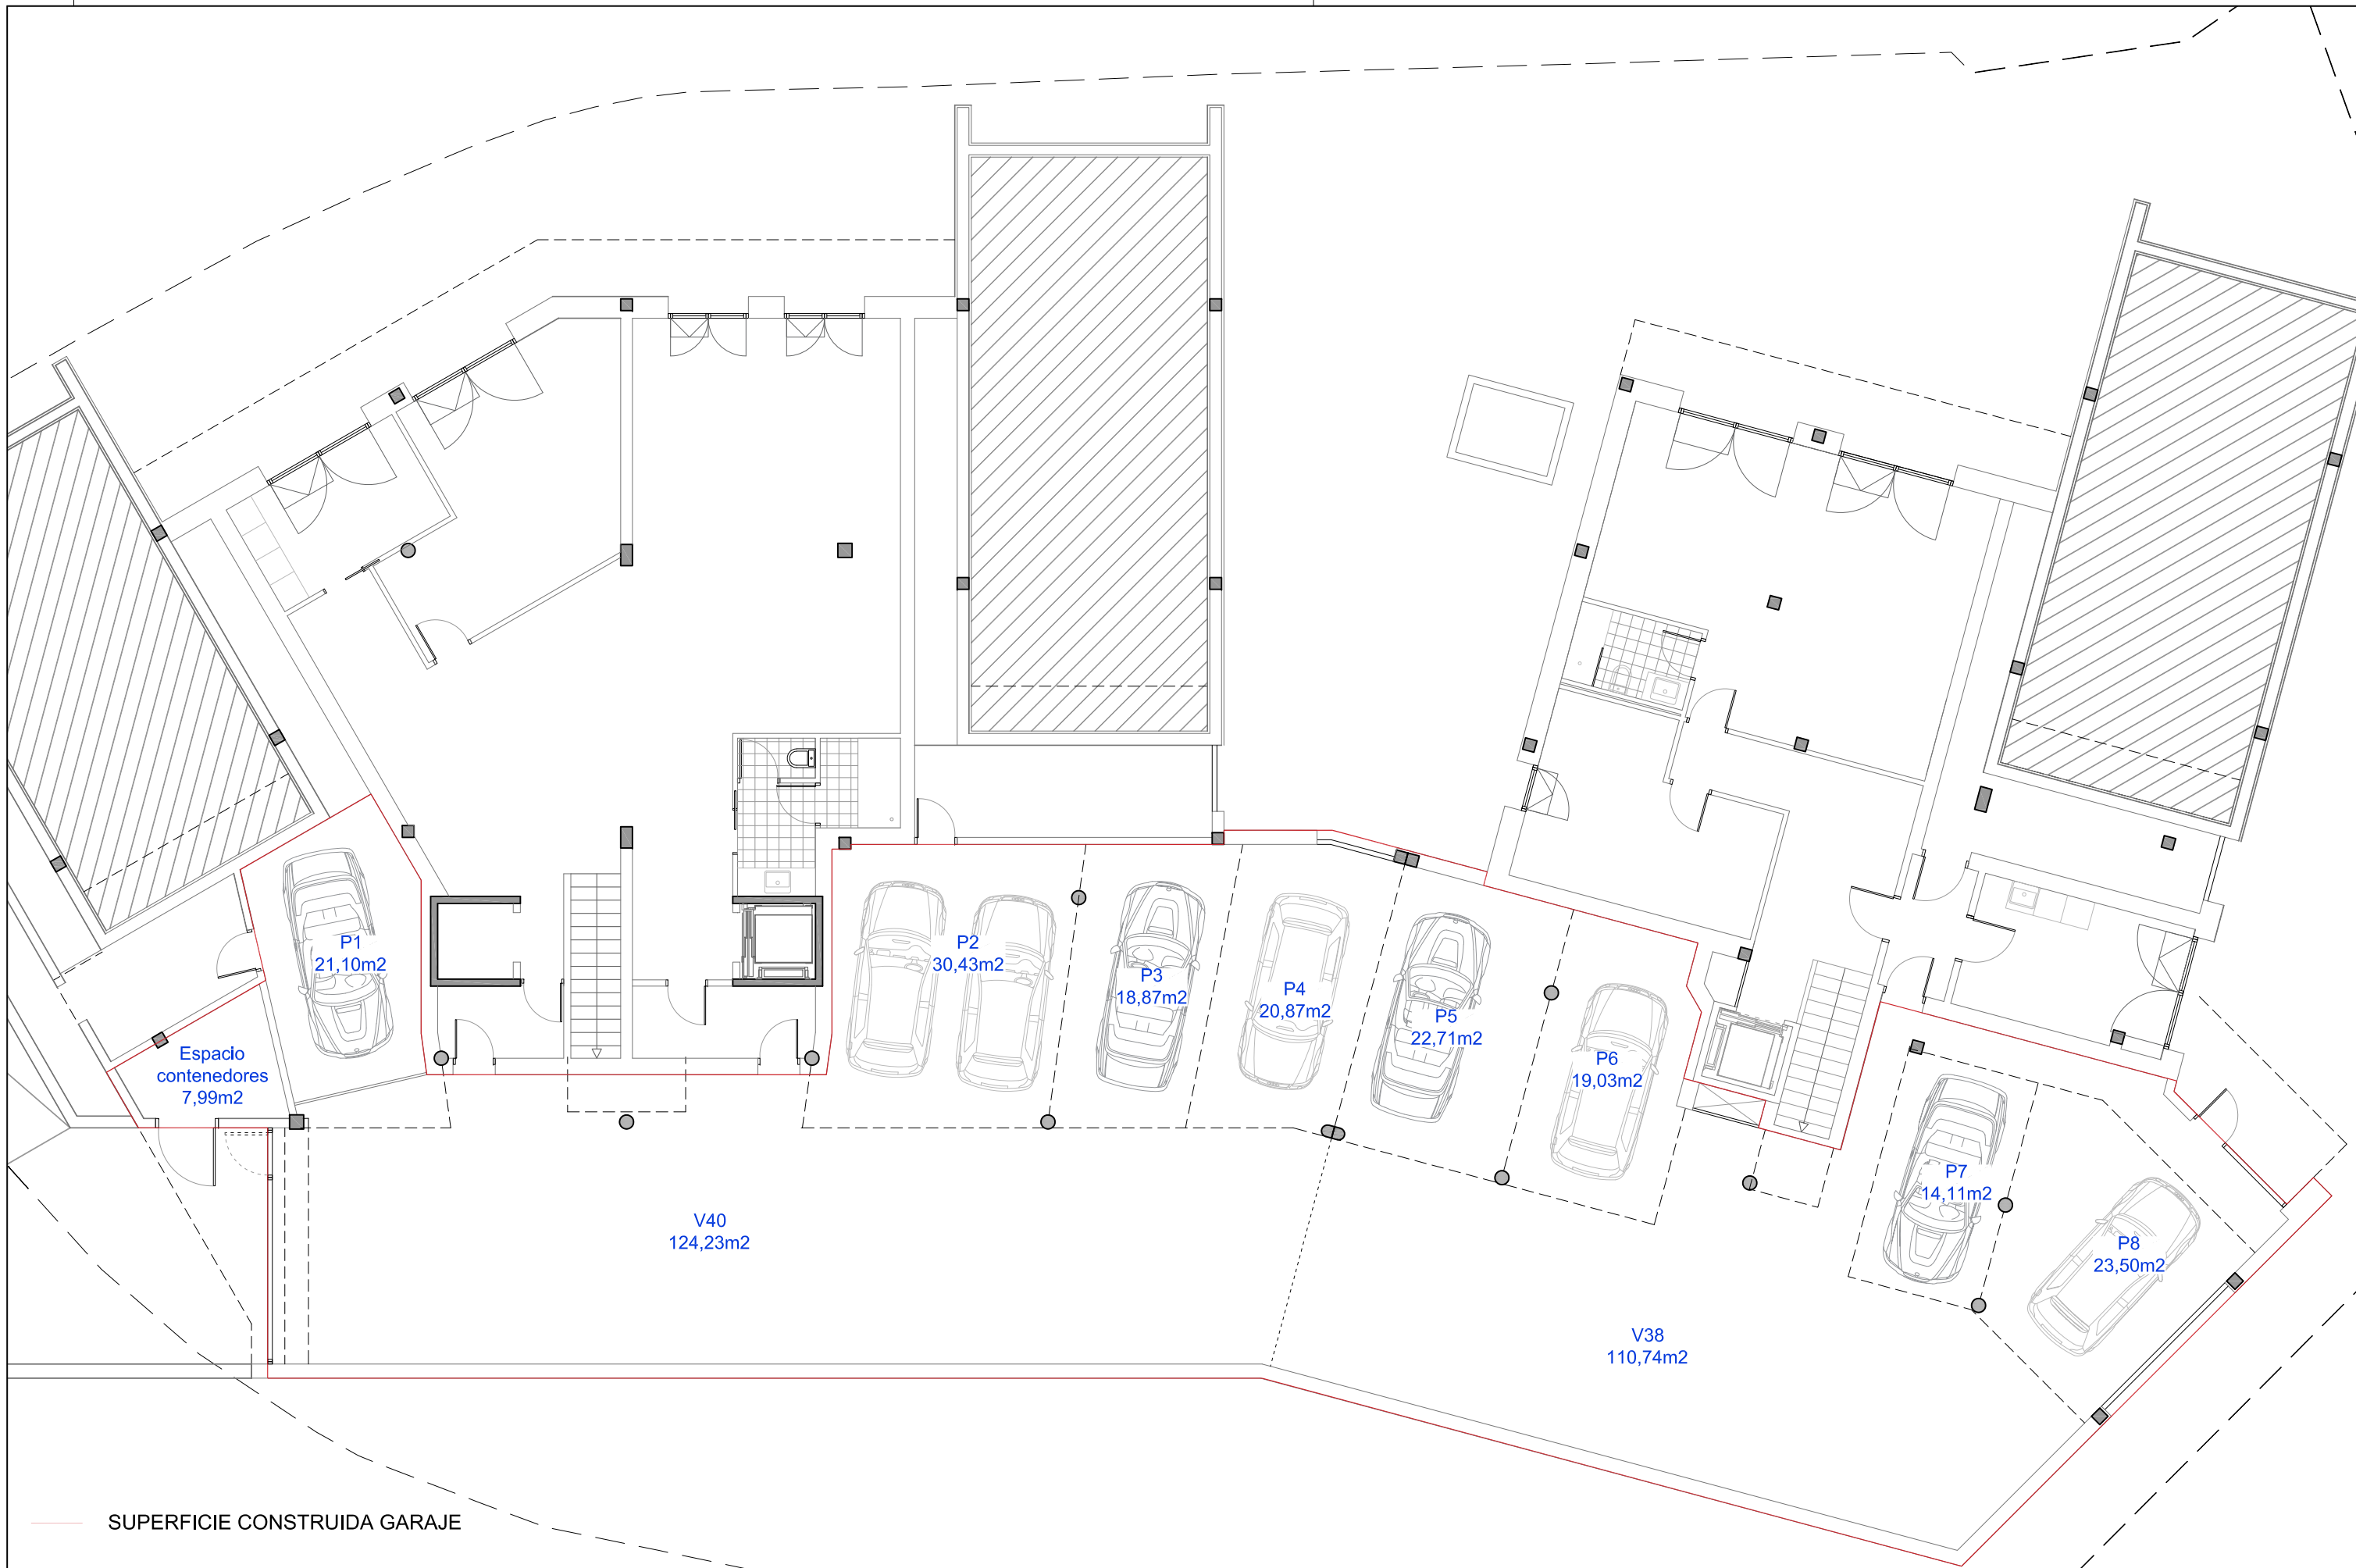

DO-180226

ESKALA(K)
ESCALA(S)
(DIN A-1) 1/ - -
(DIN A-3) 1/75

IZENDAPENA / DESIGNACIÓN

DISTRIBUCIÓN. 38 ZENBAKIKO ERAIKINA.
BEHE SOLAIRUA
DISTRIBUCIÓN. VIVIENDA Nº38.
PLANTA BAJA

Zbka/ Nº

3

— SUPERFICIE CONSTRUIDA GARAJE

<p>ERAGILEA / PROMOTOR</p> <p>BASQUE PROJECT, S.L.</p>	<p>AHOLKULARIA / CONSULTOR</p> <p>HIRIGINTZA Ingeniería arquitectura medio ambiente</p>	<p>DATA / FECHA</p> <p>2019ko URRIA OCTBRE 2019</p>	<p>IZENBURUA / TITULO</p> <p>AMEZTI 38-40 ZENBAKIAN BI BIZITZAKO ERAIKIN DONOSTIA - SAN SEBASTIÁN 2 VIVIENDAS BIFAMILIARES EN AMEZTI, 38-40 DONOSTIA - SAN SEBASTIÁN</p>	<p>ESKALA(K) ESCALA(S)</p> <p>(DIN A-1) 1/ - - (DIN A-3) 1/125</p>	<p>IZENDAPENA / DESIGNACIÓN</p> <p>PLANTA SEMISÓTANO SUPERFICIES</p>	<p>Zbka/ N°</p> <p>1</p>
---	--	---	--	--	--	--------------------------