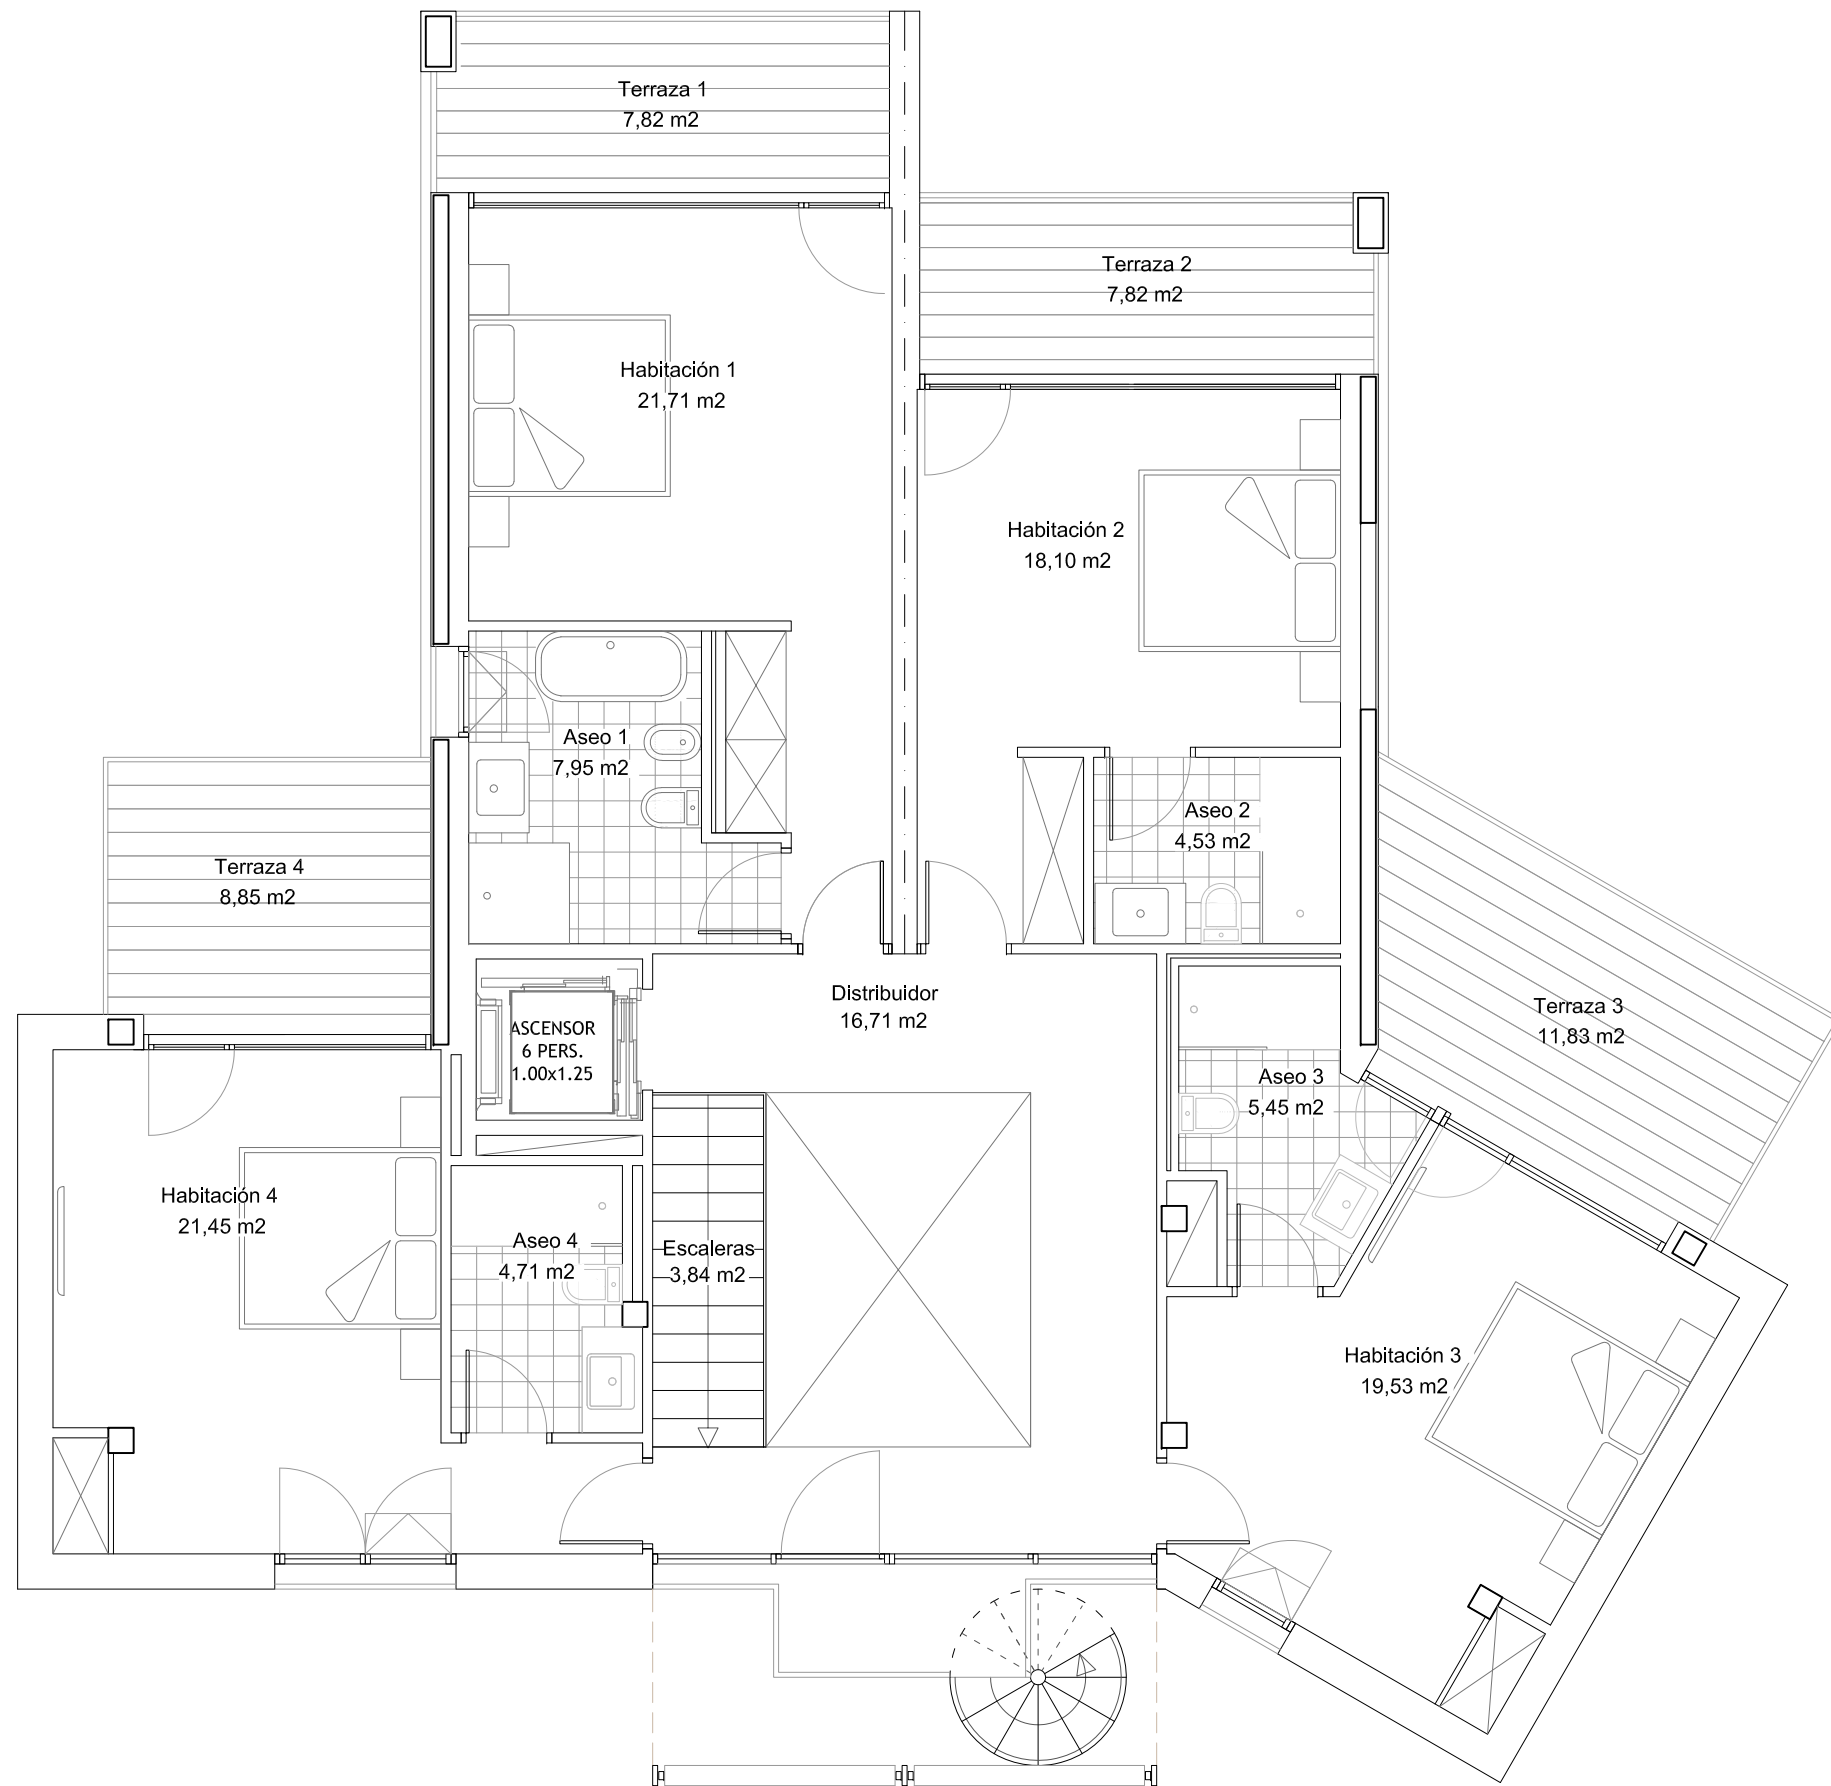

DO-180226

ESKALA(K)
ESCALA(S)
(DIN A-1) 1/ - -
(DIN A-3) 1/75

IZENDAPENA / DESIGNACIÓN

DISTRIBUCIÓN. 38 ZENBAKIKO ERAIKINA.
BEHE SOLAIRUA
DISTRIBUCIÓN. VIVIENDA Nº38.
PLANTA BAJA

Zbka/ Nº

3

— SUPERFICIE CONSTRUIDA GARAJE